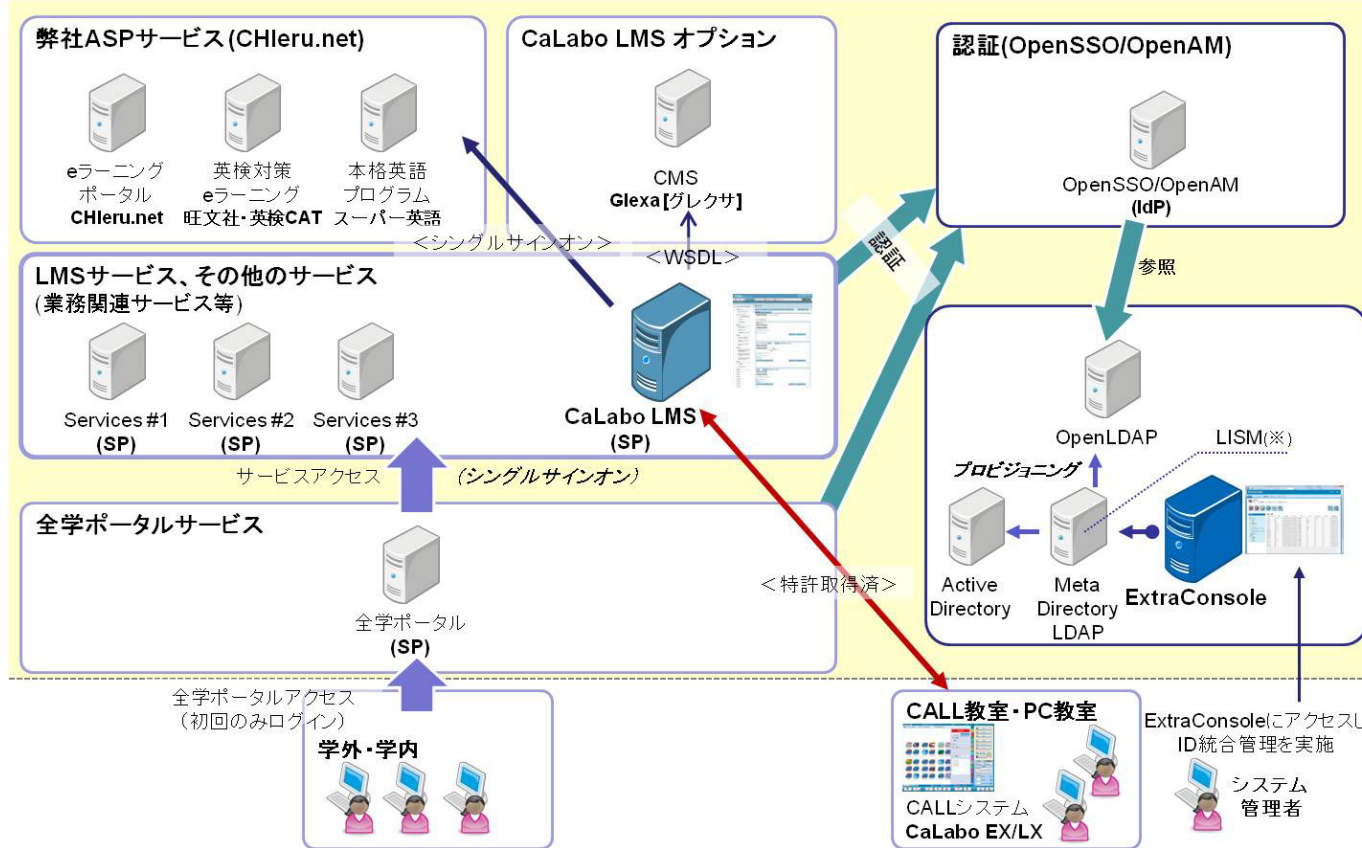

製品・ソリューションサマリ

| | |
|--------------|---|
| 会社名 | チエル 株式会社 |
| 製品・ソリューション | CaLabo LMS (LMS : Learning Management System) |
| セールスコピー | CaLabo LMSは、OpenSSO/AM、Shibboleth、SAML v2.0を利用したシングルサインオン環境に対応した学習管理システムです。学習ポートフォリオ／ティーチングポートフォリオ、シラバス管理などを提供します。CaLabo LMSと、CALLシステム『CaLabo EX』／授業支援システム『CaLabo LX』とのシステム連携により、シームレスな統合学習環境を実現できます。一斉学習から個別学習まで、学習サイクルをトータルでサポートします。 |
| 対象のお客様 | <ul style="list-style-type: none"> ● 教育機関(大学) |
| 特徴(セールスポイント) | <ul style="list-style-type: none"> ● OpenSSO/AM, Shibboleth, SAML v2.0を利用したシングルサインオン環境に対応が可能です。 ● CaLabo LMS対応教材、CHleru.net (ASPサービス) 教材をシームレスに利用できます。 ...LMSにログインしていればログイン情報を引き継ぎ、再度ログインすることなくLMS対応教材、CHleru.net教材(旺文社・英検CAT, スーパー英語等)を利用できます。 ● CaLabo EX / LXからLMSのコンテンツをシームレスに操作できます。 ... EX / LXのコントロール画面から、LMSの教材を学生に提示したり、学外や自宅から学習できます。一斉授業と個別学習で同じ教材をシームレスに活用できます。 ● オプションとしてGlexaを導入いただければ、SCORM企画に対応した教材の利用が可能になります。 |
| 詳細ページURL | <p>CaLabo LMS : http://www.chieru.co.jp/products/c-lms/index.html</p> <p>CaLabo EX : http://www.chieru.co.jp/products/c-ex/index.html</p> <p>CHleru.net : http://www.chieru.net/catalogue/</p> |

導入イメージ

Chieru 子どもたちの可能性ある未来のために
チエル 株式会社

※ LISM (LDAP Identity Synchronization Manager) とは、世界中で広く使われているオープンソースのアイデンティティ管理ソフトウェアです。

企業情報

| | |
|----------------|-------------------------|
| 会社名 | チエル 株式会社 |
| お問い合わせ先部署・担当者 | サポート窓口 |
| お問い合わせ先メールアドレス | support@chieru.co.jp |
| URL | http://www.chieru.co.jp |